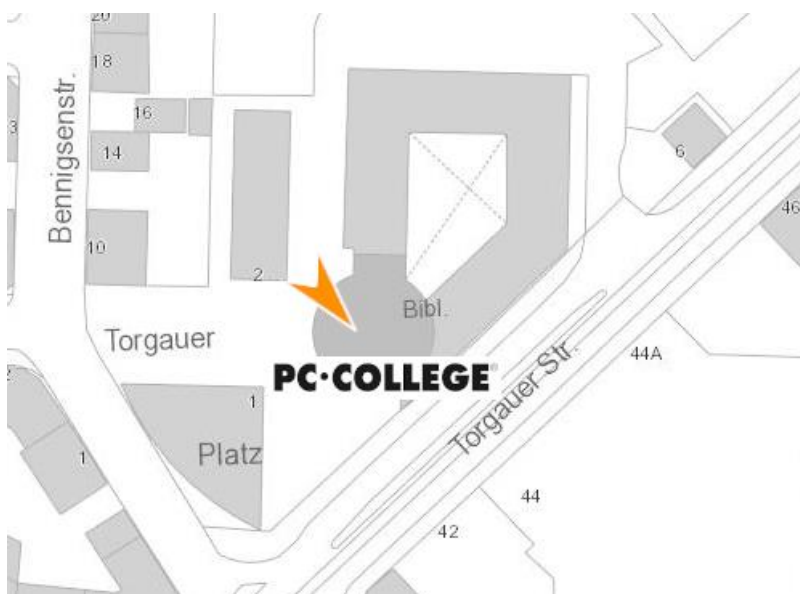

Mit dem Auto

- **Aus Richtung Süden** erreichen Sie uns über die Autobahn A9. Am Autobahnkreuz Schkeuditz den Schildern auf A14 Richtung Dresden zu folgen. Nehmen Sie dann die Ausfahrt Leipzig-Nordost und fahren Sie über die B87 auf die Torgauer Straße. Dieser folgen Sie für ca. einen Kilometer und biegen dann rechts Richtung Torgauer Platz ab. Fahren Sie nun weiter Richtung Torgauer Platz und halten Sie sich links. Nach wenigen Metern bieten Sie links ab und finden unser Schulungszentrum auf der linken Seite.
- **Aus Richtung Norden/Westen** erreichen Sie uns über die Autobahn A14. Nehmen Sie dann die Ausfahrt Leipzig-Nordost und fahren Sie über die B87 auf die Torgauer Straße. Dieser folgen Sie für ca. einen Kilometer und biegen dann rechts Richtung Torgauer Platz ab. Fahren Sie nun weiter Richtung Torgauer Platz und halten Sie sich links. Nach wenigen Metern bieten Sie links ab und finden unser Schulungszentrum auf der linken Seite.

Parkmöglichkeiten

- Parkmöglichkeiten finden Sie in den umliegenden Quer- und Parallelstraßen.

PC-COLLEGE-Partner Leipzig

Center Torgauer Platz
Torgauer Platz 3, Aufgang A
04315 Leipzig

T: 0800 5777 333
(gebührenfrei in Deutschland)

F: 030 214 29 88 (Zentrale)

leipzig@pc-college.de