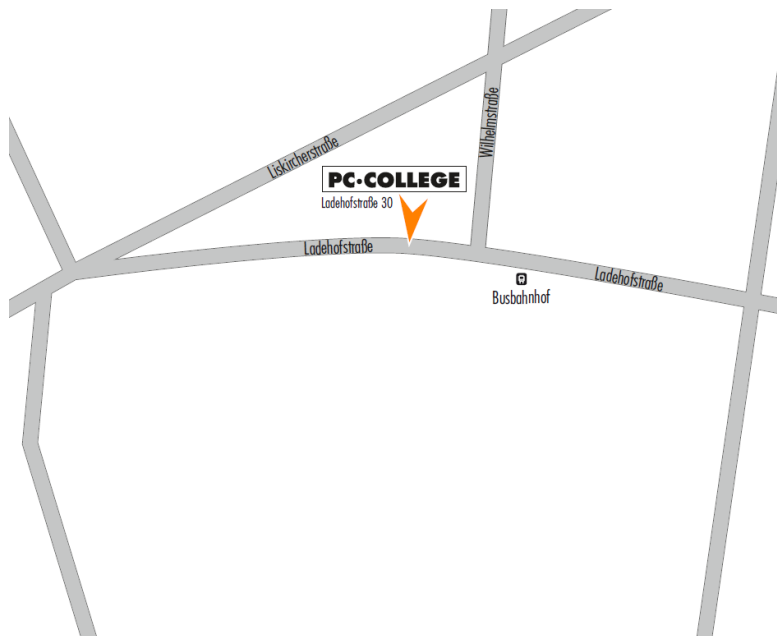

Wegbeschreibung Regensburg

PC-COLLEGE
Seminare, die begeistern!

Standort **PC-COLLEGE** Regensburg
Ladehofstraße 30, 93049 Regensburg

Sie erreichen uns

PC-COLLEGE Partner Regensburg

Ladehofstraße 30
93049 Regensburg

T: 0800 5777 333
(gebührenfrei in Deutschland)

F: 030 214 29 88 (Zentrale)

regensburg@pc-college.de

Ein Google-Map sehen Sie hier: <https://www.pc-college.de/standort-regensburg.php>